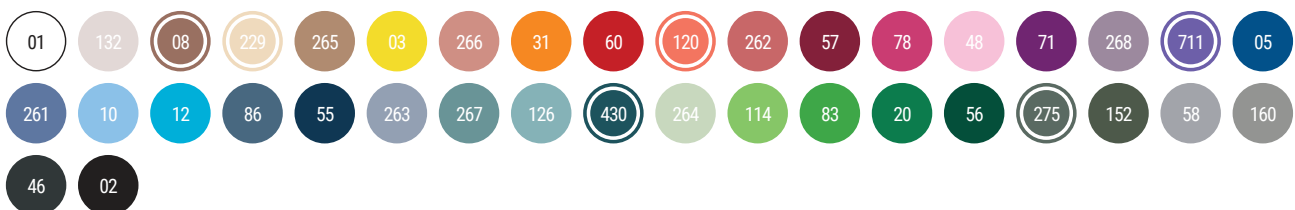

Stafford.

6681 Stafford

Triko s krátkým rukávem a tubulárním střihem v dospělých velikostech a s bočními švy v dětských velikostech. Kulatý výstřih s žebrováním 1x1. Podlepený výstřih ze stejného materiálu.

100% česaná bavlna, hladký úplet, 190g/m².
Barva šedý melír: 58: 85% bavlna / 15% viskóza

Adult: S - M - L - XL - 2XL - 3XL - 4XL - 5XL
Kids: 3/4 - 5/6 - 7/8 - 9/10 - 11/12

Printcode: F(6), N2(8), N3(8), N4(8), O1, P, Y3, Y4

Pack: 5 - **Carton:** 50