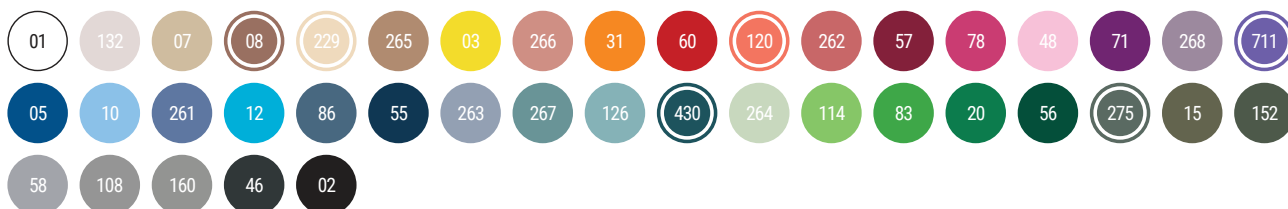

6681 Stafford

Triko s krátkým rukávem a tubulárním střihem v dospělých velikostech a s bočními švy v dětských velikostech. Kulatý výstřih s žebrováním 1x1. Podlepený výstřih ze stejného materiálu.

100% česaná bavlna, hladký úplet, 190g/m².
Barva šedý melír: 58: 85% bavlna / 15% viskóza

Adult: S - M - L - XL - 2XL - 3XL - 4XL - 5XL
Kids: 3/4 - 5/6 - 7/8 - 9/10 - 11/12

Printcode: F(6), N2(8), N3(8), N4(8), O1, P, Y3, Y4

Pack: 5 - **Carton:** 50

4XL size in colour: 01;60;05;55;58;02
5XL size in colour: 01;60;05;55;58;02