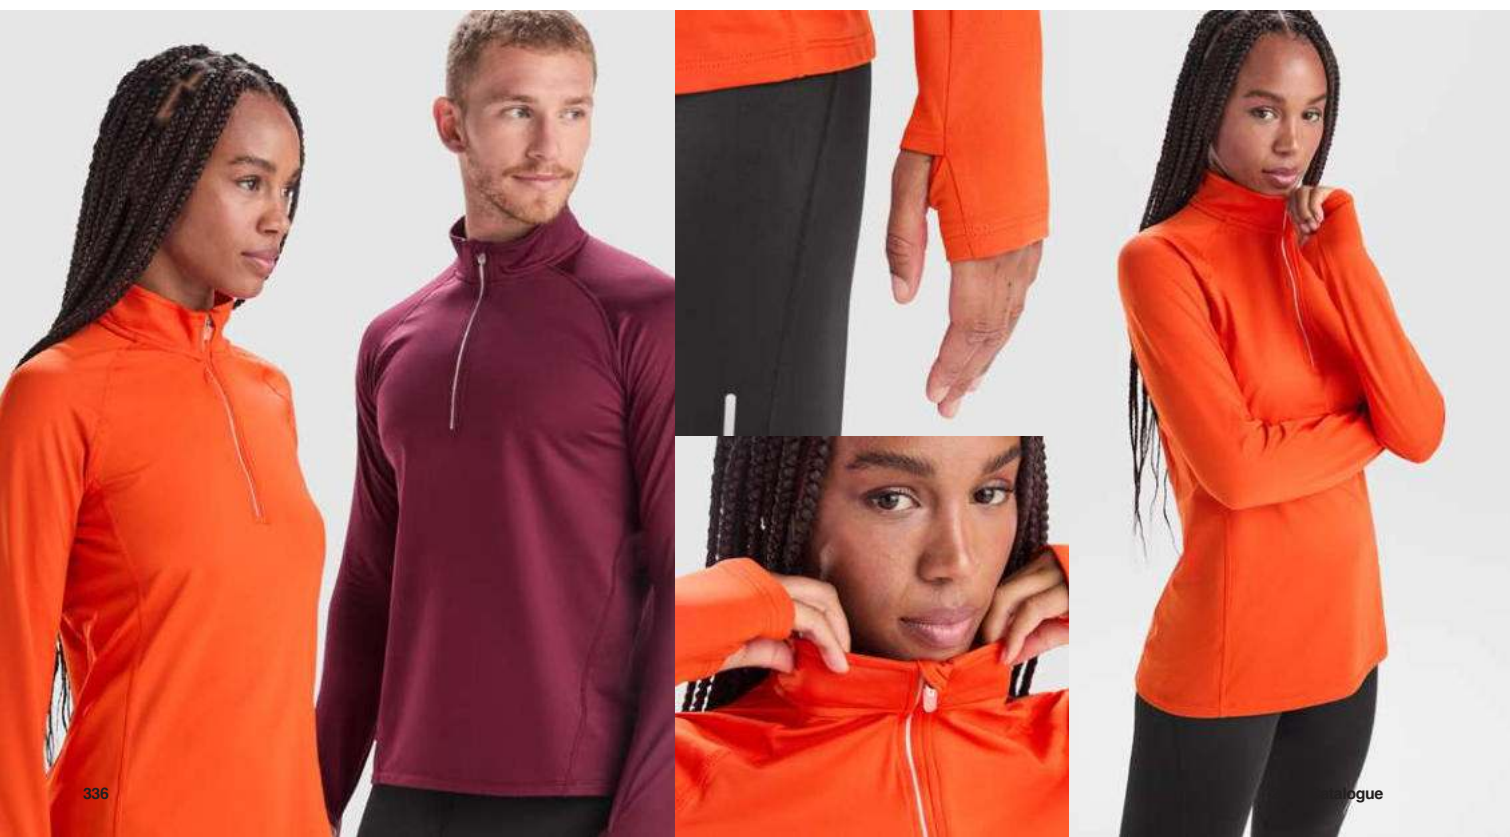

1031 Estambul

Technická mikina z broušené tkaniny s raglánovým rukávem a obráceným designem se zapínáním na poloviční zip s reflexním detailem. Podlepený vnitřní výstřih. Manžety s otvorem na palec. Reflexní detaily na zádech. Prodloužený lem na zadní straně. Certifikát GRS.

88 % recyklovaný polyester / 12 % elastan, 200 g/m²

Adult: S - M - L - XL - 2XL - 3XL

Printcode: F(6), N(8), O, P

Pack: 1 - Carton: 30

1033 Estambul woman

Přiléhavá technická mikina z broušené tkaniny s raglánovým rukávem a obráceným designem se zapínáním na poloviční zip s reflexním detailem. Podlepený vnitřní výstřih. Manžety s otvorem na palec. Reflexní detaily na zádech. Prodloužený lem na zadní straně. Certifikát GRS.

88 % recyklovaný polyester / 12 % elastan, 200 g/m²

Adult: S - M - L - XL - 2XL

Printcode: F(6), N(8), O, P

Pack: 1 - Carton: 30