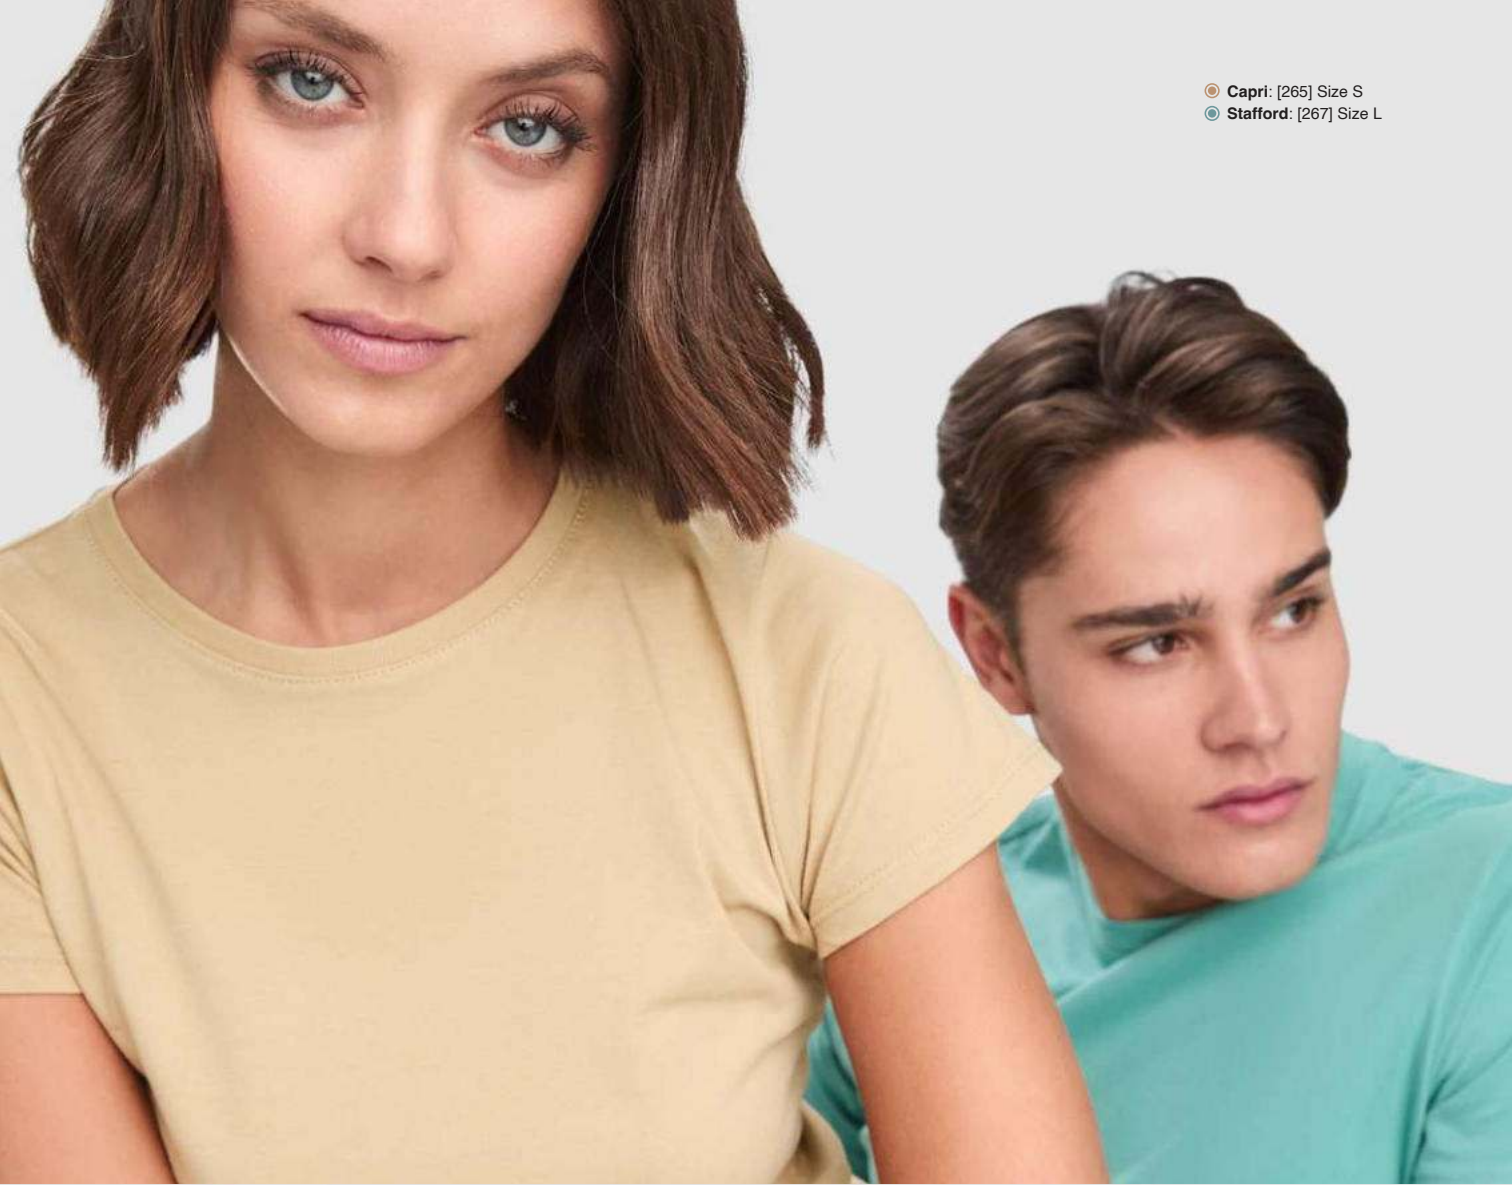

6681 Stafford

Triko s krátkým rukávem a tubulárním střihem v dospělých velikostech a s bočními švy v dětských velikostech. Kulatý výstřih s žebrováním 1x1. Podlepený výstřih ze stejného materiálu.

100% česaná bavlna, hladký úplet, 190g/m².
Barva šedý melír: 58: 85% bavlna / 15% viskóza