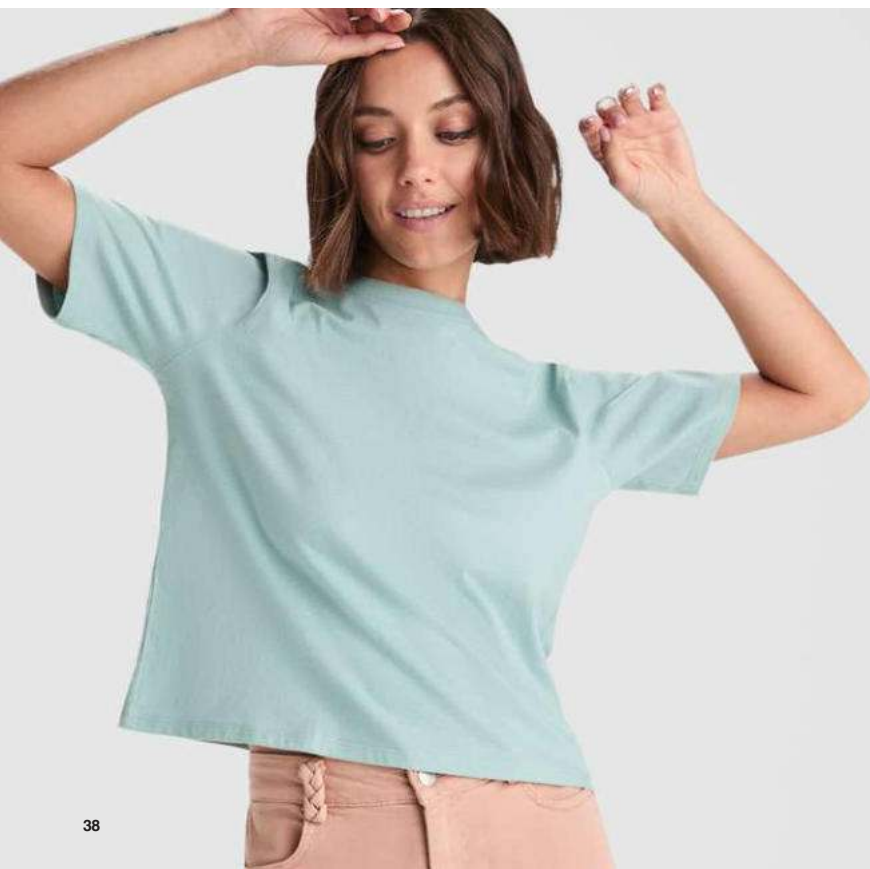

↘ 6643 Cies

Tričko s krátkým rukávem, mírně zúžené v pase.
Kulatý výstřih ze stejného materiálu. Podlepený výstřih ze stejného materiálu. Zesílené prošití na lemech.

100% bavlna, hladký úplet, 165 g/m².

Adult: S - M - L - XL - 2XL - 3XL

Printcode: F(6), N2(8), N3(8), N4(8), O1, P, Y3, Y4

Pack: 1 - **Carton:** 50

↘ 6687 Dominica

Tričko s krátkým rukávem, zkráceným a volným střihem. Široký kulatý výstřih s žebrováním 1x1. Podlepený výstřih ze stejného materiálu.

100% bavlna, hladký úplet, 170 g/m².
* Barva fluor růžová 125: 65% polyester / 35% bavlna

Adult: S - M - L - XL - 2XL

Printcode: F(6),N2(8),N3(8),N4(8),O1,Y3,Y4,P

Pack: 5 - **Carton:** 100