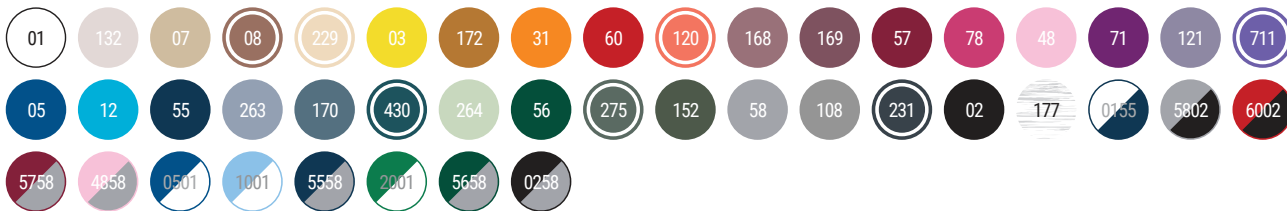

1067 Urban

Mikina s kapucí s pod ívkou. Manžety a pas s elastanem, žebrování 2x1. Podlepené švy ze stejného materiálu. Plochá stahovací šňůrka v kapuci. Barevné varianty s kontrastní kapucí a kovovými očky ve stejné barvě.

50% bavlna / 50% polyester, počesaná vnitřní strana, 280 g/m².
Barva šedý melír 58: 55% bavlna / 40% polyester / 5% viskóza.

Adult: XS - S - M - L - XL - 2XL - 3XL - 4XL
Kids: 3/4 - 5/6 - 7/8 - 9/10 - 11/12

Printcode: F3(6), N(8), O3, P

Pack: 1 - **Carton:** 25

4XL size in colour: 01;55;58;02;5802;5558;0258