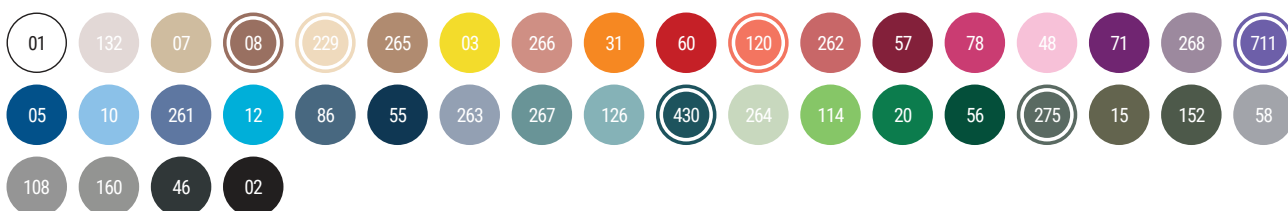

6683 Capri

Přiléhavé tričko s krátkým rukávem a zúženým pasem. Kulatý výstřih s žebrováním 1x1. Podlepený výstřih ze stejného materiálu.

100% bavlna, hladký úplet, 170 g/m².
Barva melírová šedá 58: 85% bavlna / 15% viskóza.

Adult: S - M - L - XL - 2XL - 3XL

Printcode: F(6), N2(8), N3(8), N4(8), O1, P, Y3

Pack: 5 - **Carton:** 50