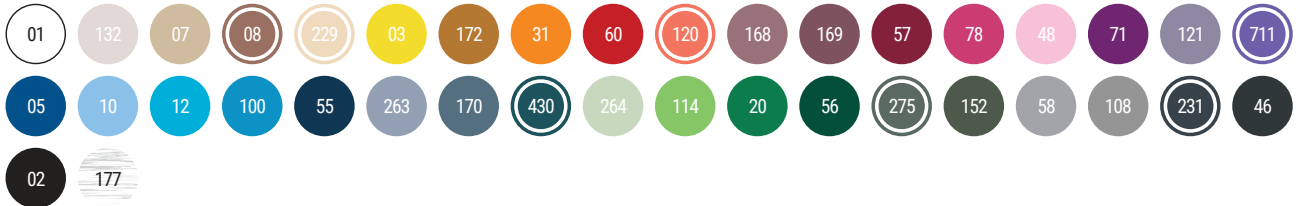

1070 Clasica

Unisex mikina s kulatým výstřihem. Výstřih, manžety a pas v žebrování 2x1 s elastanem. Podlepené švy ze stejného materiálu.

50% bavlna / 50% polyester, počesaná vnitřní strana, 280 g/m².
Barva melírová šedá 58: 55% bavlna / 40% polyester / 5% viskóza.

Adult: XS - S - M - L - XL - 2XL - 3XL
Kids: 1/2 - 3/4 - 5/6 - 7/8 - 9/10 - 11/12

Printcode: F3(6), N(8), O3, P

Pack: 1 - Carton: 30