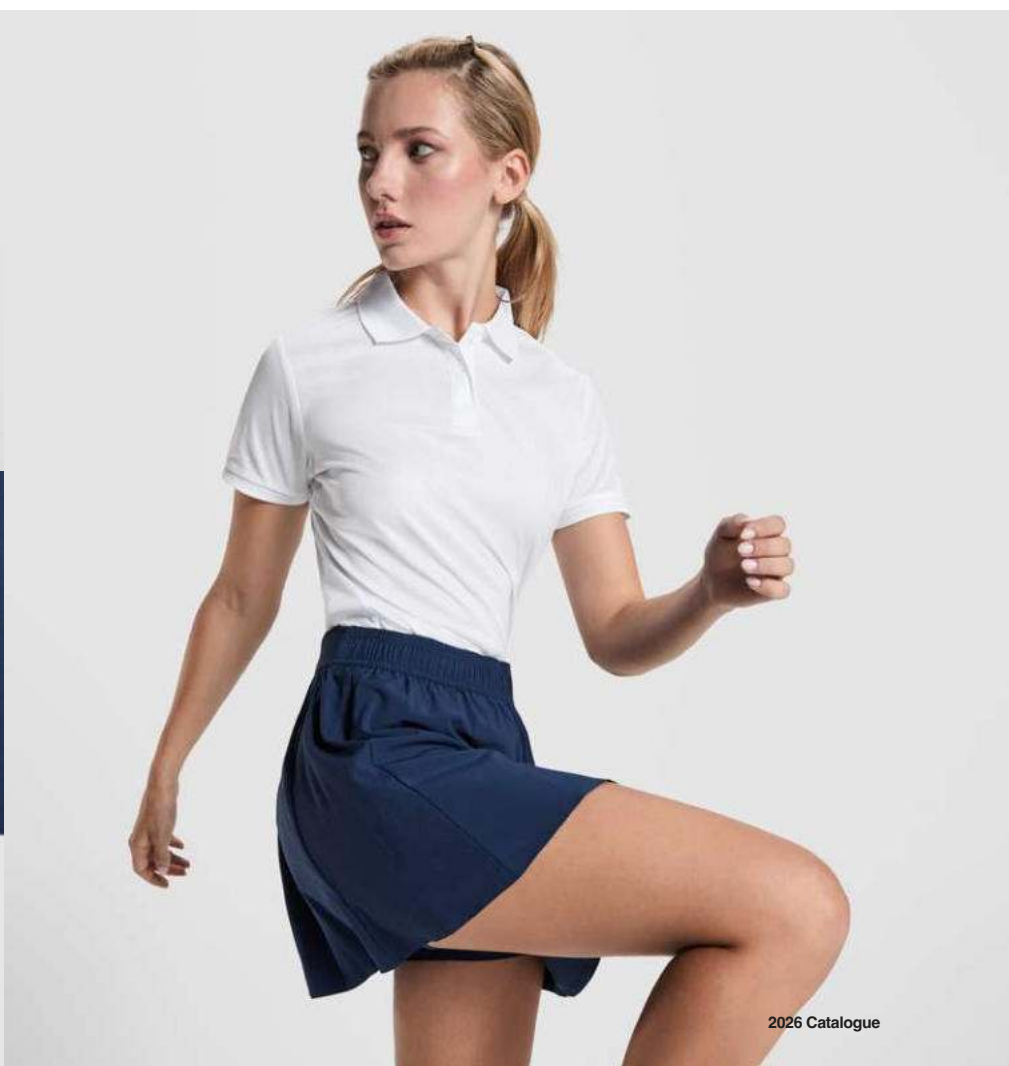

0306 Murray

Pánské prodyšné šortky padel. Lehká, mikroperforovaná strečová tkanina v sedle a kapsách. Elastická páska v pase na zadní straně a šňůrka na stažení vpředu. Tepelně zatavené lemy. Certifikát GRS.

90% recyklovaný polyester / 10% elastan, 100 g/m².

Adult: S - M - L - XL - 2XL

Printcode: F(6), N(8), O

Pack: 1 - Carton: 50

55

02

0307 Serena

Dámská sukně padel s vnitřními šortkami. kombinace lehké strečové a mikroperforované tkaniny. Elastická páska v pase na zadní straně a šňůrka na stažení vpředu. Tepelně zatavený lem. Certifikát GRS.

Sukně: 90 % recyklovaný polyester/ 10 % elastan
Síťovina: 84 % recyklovaný polyester/ 16 % elastan
100 g/m²

Adult: S - M - L - XL - 2XL

Printcode: F(6), N(8), O

Pack: 1 - Carton: 50

55

02