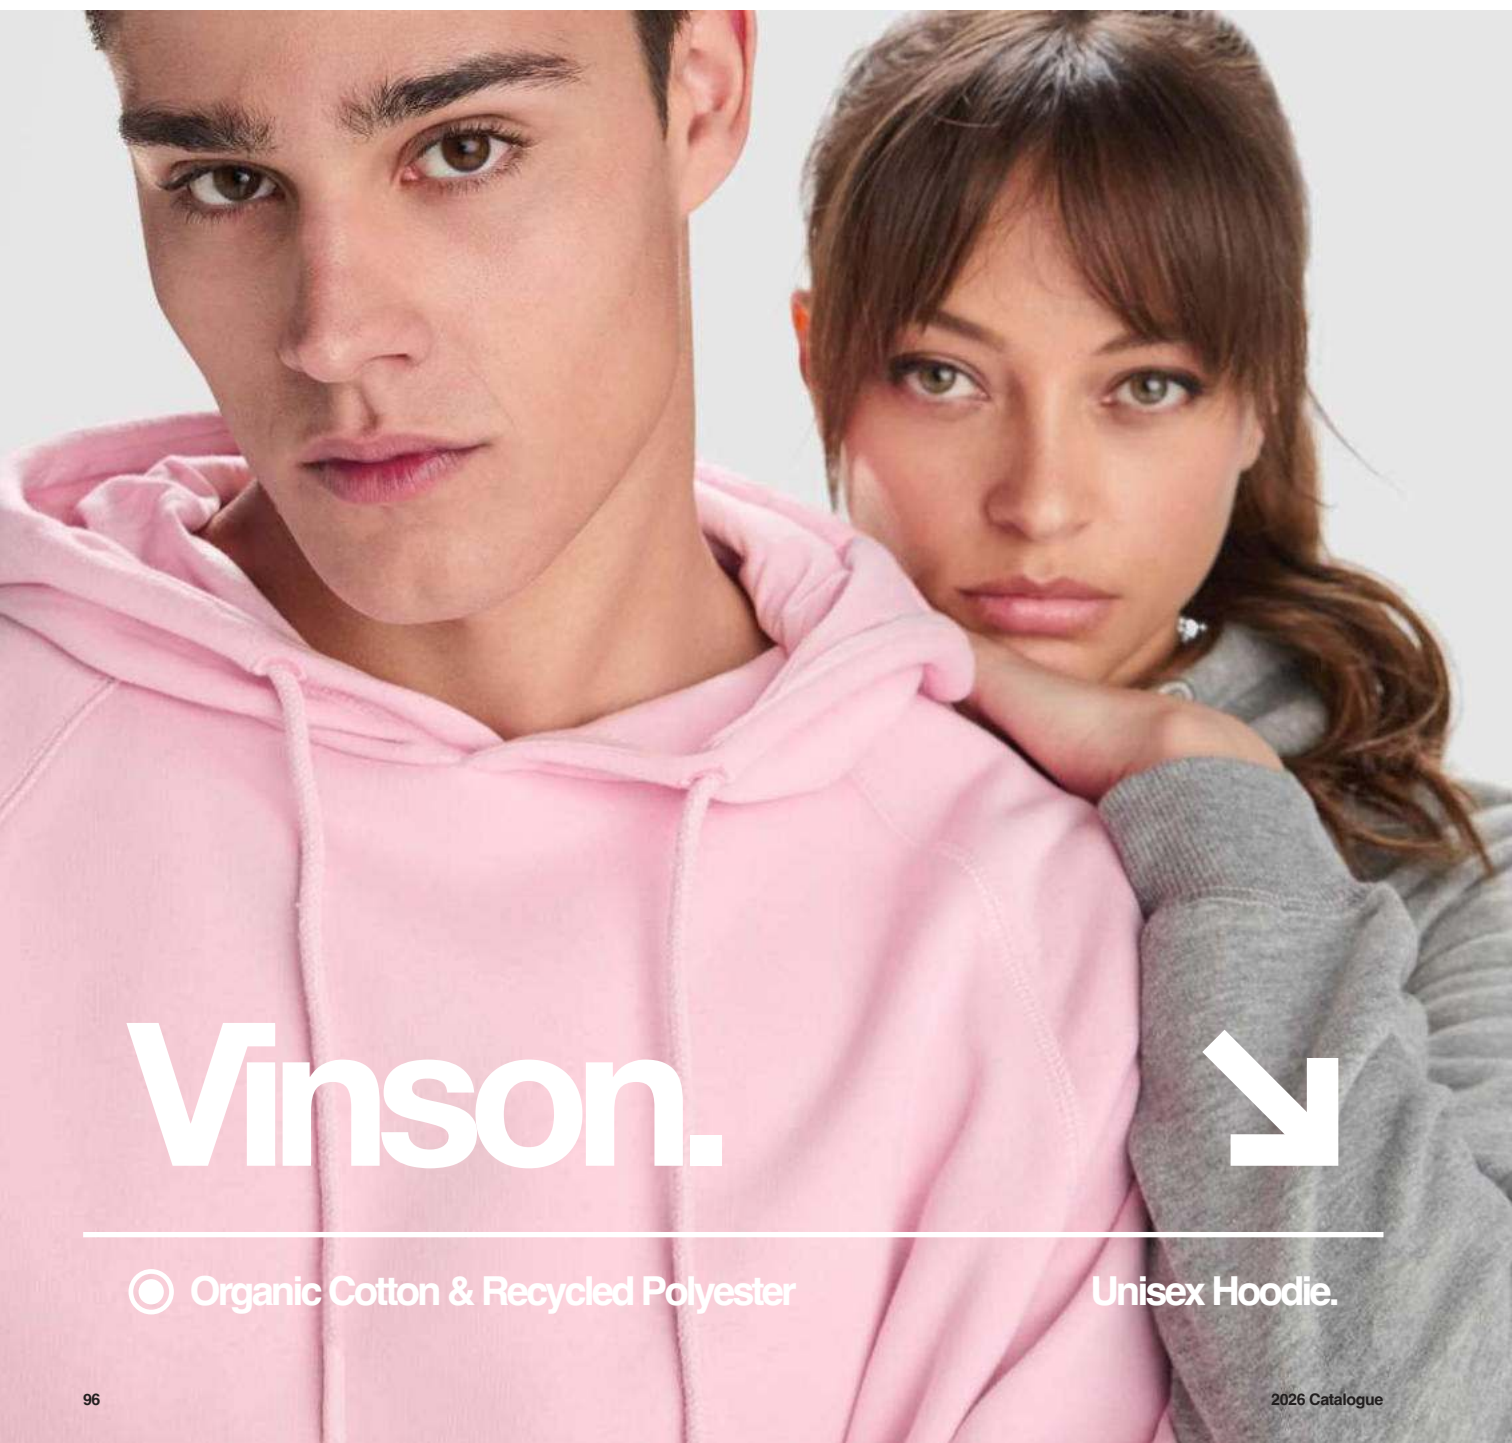

1074 Vinson

Unisex mikina s podívkou v kapuci. Česaná organická bavlna. Raglanové rukávy. Manžety a pas s žebrovaním 2x1 a s elastanem. Podlepené švy ze stejného materiálu. Plochá stahovací šňůrka v kapuci. Vyšívána očka v barvě materiálu. Certifikát OCS a GRS.

65% bavlna (57% organická) / 35% polyester (21% recyklovaný), prošíváný fleece, 300 g/m².
Vigore šedá 58: 60% bavlna (48% organická) / 31% polyester (21% recyklovaný) / 9% viskóza.

Adult: XS - S - M - L - XL - 2XL - 3XL

Printcode: F3(6), N(8), O3, P

Pack: 1 - **Carton:** 25

Vinson.

🌱 Organic Cotton & Recycled Polyester

Unisex Hoodie.