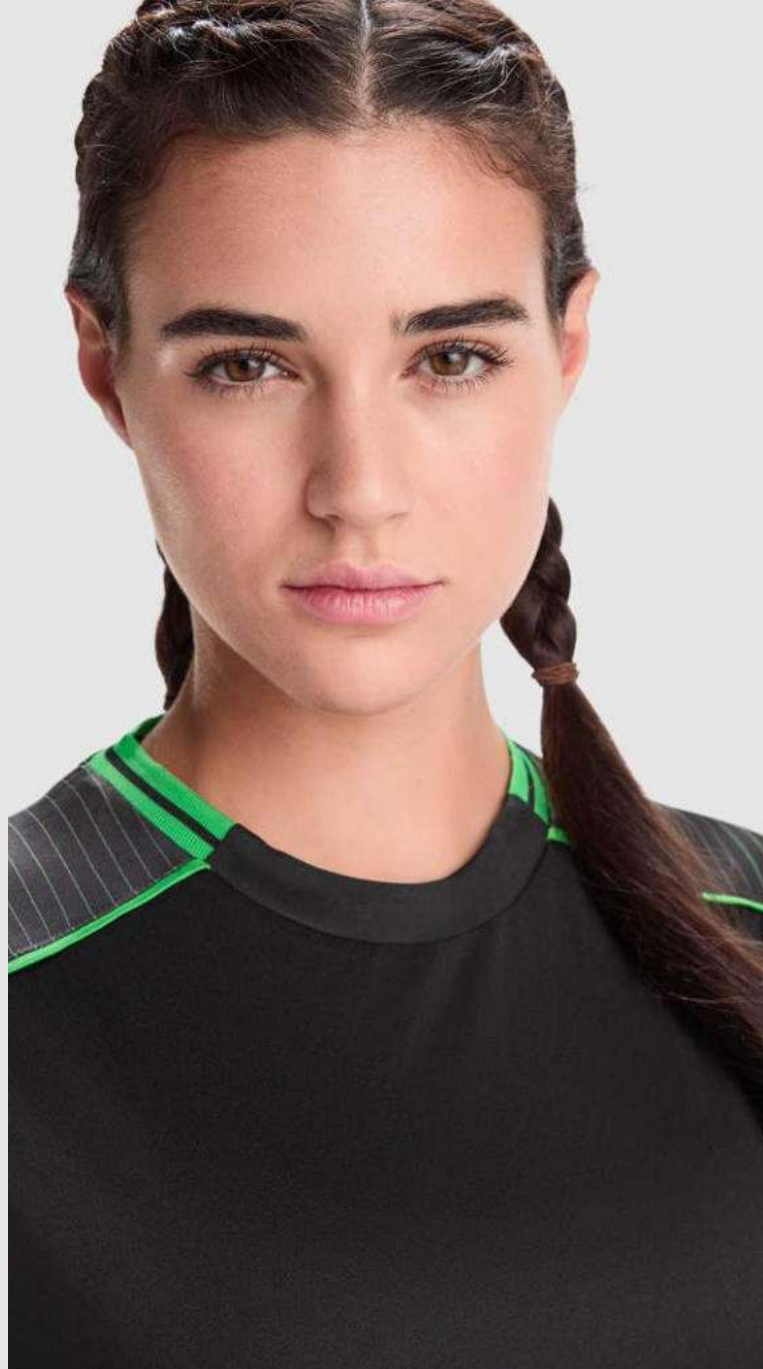

Hlavní tkanina: 100 % interlockový polyester
Kontrast: 92 % polyester 8 % elastan
gramáž 140 g/m²

Adult: S - M - L - XL - 2XL
Kids: 4 - 8 - 12 - 16

Printcode: F(2), O1, N(4), R2, P

Pack: 1 - Carton: 20

[100%] POLYESTER_